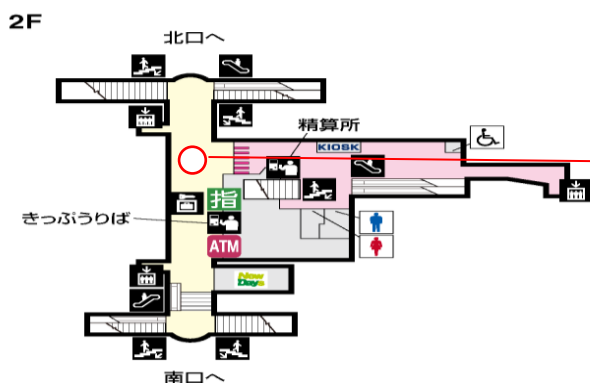

イー〜スポーツキャンプ最終案内

この度はイー〜スポーツキャンプにお申込みいただきありがとうございます。

天災、悪天候時の延期・中止連絡はワイルドスポーツクラブのホームページ内のWSCニュース及びワイルドスポーツクラブアプリのニュースにて前日、又は当日朝6時に配信いたします。

出発前までに必ずご確認ください。

イー〜スポーツキャンプ

日程：4月4日(金) 集合／解散時間：7：40 / 17：25 集合場所：昭島改札前

※他集合場所を経由する関係により解散時刻が遅れてしまう可能性もございます。ご了承ください。

持ち物：水筒・おやつ・タオル・雨具・敷物・着替え

当日予定

タイムスケジュール

- 8：00～ 各駅集合出発式の後東京タワーへ向け出発！（電車移動）
- 9：30～ 東京タワー到着！
- 10：00～ 東京タワーメイフデッキにて
東京のせかいを満喫！！
- 11：00～ みんなでなかよくお昼ごはん！
- 12：00～RED TOKYO TOWERにて
e-スポーツを楽しもう！
- 15：00～東京タワーから各集合場所へ向け出発！
- 17：00～各集合場所解散