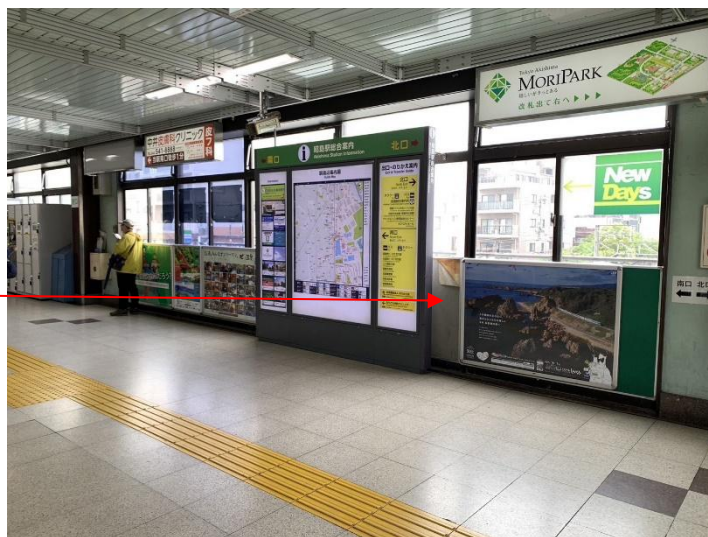

イー〜スポーツキャンプ最終案内

この度はイー〜スポーツキャンプにお申込みいただきありがとうございます。

天災、悪天候時の延期・中止連絡はワイルドスポーツクラブのホームページ内のWSCニュース及びワイルドスポーツクラブアプリのニュースにて前日、又は当日朝6時に配信いたします。

出発前までに必ずご確認ください。

イー〜スポーツキャンプ

日程：4月4日(金) 集合／解散時間：7：40 / 17：25 集合場所：昭島改札前

※他集合場所を経由する関係により解散時刻が遅れてしまう可能性もございます。ご了承ください。

持ち物：水筒・おやつ・タオル・雨具・敷物・着替え

当日予定

タイムスケジュール

- 8：00～ 各駅集合出発式の後東京タワーへ向け出発！（電車移動）
- 9：30～ 東京タワー到着！
- 10：00～ 東京タワーメイフデッキにて
東京のせかいを満喫！！
- 11：00～ みんなでなかよくお昼ごはん！
- 12：00～RED TOKYO TOWERにて
e-スポーツを楽しもう！
- 15：00～東京タワーから各集合場所へ向け出発！
- 17：00～各集合場所解散