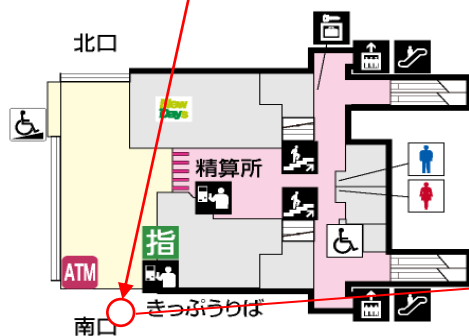

# アスレチック & BBQ キャンプ最終案内

この度はアスレチック&BBQ キャンプ(ツアー)にお申込みいただきありがとうございます。  
こちらのキャンプは最低催行人数を上回った為、催行予定となります。天災、悪天候時の延期・中止連絡はワイルドスポーツクラブのホームページ内の WSC ニュース及びワイルドスポーツクラブアプリのニュースにて前日、又は当日朝6時に配信いたします。出発前までに必ずご確認ください。

## アスレチック & BBQ キャンプ

日程：4月3日(木)、雨天時4月5日

集合/解散時間：9:10/17:15

集合場所：新座駅改札横

1F

持ち物：水筒・おやつ・タオル・雨具・敷物・着替え一式

当日予定

- ・ 9 時頃～各駅出発
- ・ 10 時半～小金井公園にてアスレチック、ソリ滑り、ふわふわドーム遊び等
- ・ 12 時～BBQ
- ・ 13 時半～アスレチック、原っぱ、遊具遊び等
- ・ 16 時頃～各解散駅へ向けて帰路