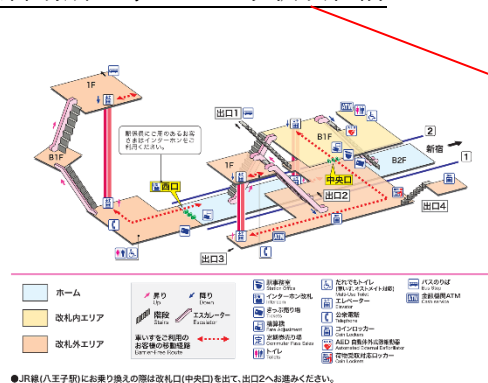

イー～スポーツキャンプ最終案内

この度はイー～スポーツキャンプにお申込みいただきありがとうございます。

こちらのキャンプは最低催行人数を上回った為、催行予定となります。天災、悪天候時の延期・中止連絡はワイルドスポーツクラブのホームページ内の WSC ニュース及びワイルドスポーツクラブアプリのニュースにて前日、又は当日朝6時に配信いたします。出発前までに必ずご確認ください。

イー～スポーツキャンプ

日程：4月4日(金)

集合／解散時間：7：45/17：15

集合場所：京王八王子駅改札前

持ち物：水筒・おやつ・タオル・雨具・敷物・着替え

当日予定

タイムスケジュール

- 8：00～ 各駅集合出発式の後東京タワーへ向け出発！
(電車移動)
- 9：30～ 東京タワー到着！
- 10：00～ 東京タワーメイフデッキにて
東京のせかいを満喫！！
- 11：00～ みんなでなかよくお昼ごはん！
- 12：00～RED TOKYO TOWERにて
e-スポーツを楽しもう！
- 15：00～東京タワーから各集合場所へ向け出発！
- 17：00～各集合場所解散