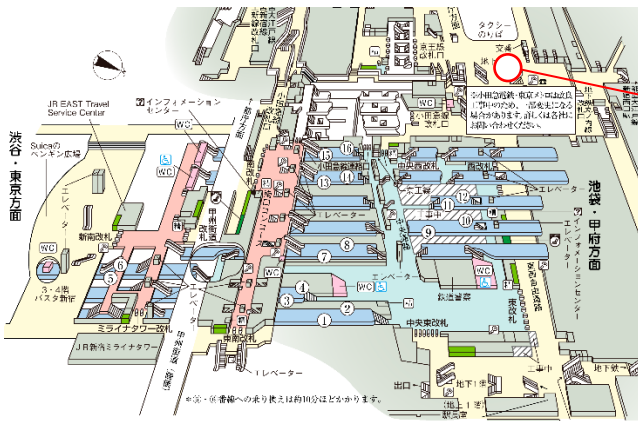

# イー～スポーツキャンプ最終案内

この度はイー～スポーツキャンプにお申込みいただきありがとうございます。

天災、悪天候時の延期・中止連絡はワイルドスポーツクラブのホームページ内のWSCニュース及びワイルドスポーツクラブアプリのニュースにて前日、又は当日朝6時に配信いたします。

出発前までに必ずご確認ください。

## イー～スポーツキャンプ

日程：4月3日(水)

集合／解散時間：8：55 / **16：40**

集合場所：JR 新宿西口駅交番前

解散場所：**JR 新宿駅西改札**

持ち物：水筒・おやつ・タオル・雨具・敷物・着替え

当日予定

当日、元気に皆様とお会いできることを楽しみにしております。