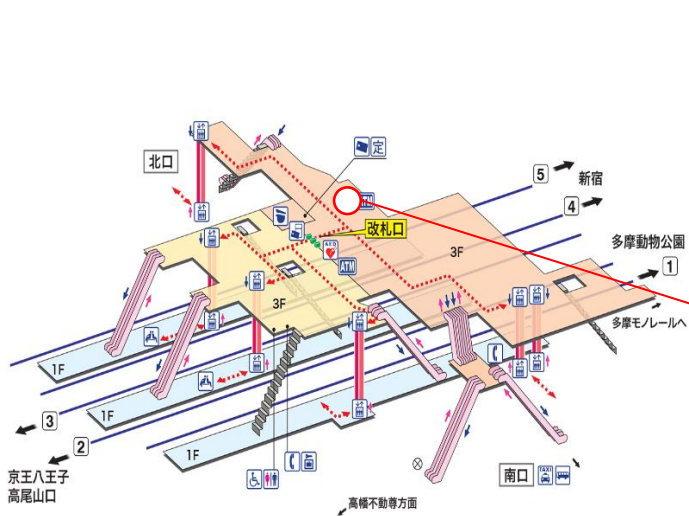

イイ～スポーツキャンプ最終案内

この度はイイ～スポーツキャンプにお申込みいただきありがとうございます。

天災、悪天候時の延期・中止連絡はワイルドスポーツクラブのホームページ内のWSCニュース及びワイルドスポーツクラブアプリのニュースにて前日、又は当日朝6時に配信いたします。

出発前までに必ずご確認ください。

イイ～スポーツキャンプ

日程：4月3日(水) 集合／解散時間：7：50/17：15 集合場所：高幡不動駅(京王線)改札前

※他集合場所を経由する関係により解散時刻が遅れてしまう可能性もございます。ご了承ください。

持ち物：水筒・おやつ・タオル・雨具・敷物・着替え

当日予定

タイムスケジュール

- 8：00～ 各駅集合出発式の後東京タワーへ向け出発！
(電車移動)
- 9：30～ 東京タワー到着！
- 10：00～ 東京タワーメイフデッキにて
東京のせかいを満喫！！
- 11：00～ みんなをなかよくお風ごはん！
- 12：00～RED TOKYO TOWERにて
e-スポーツを楽しもう！
- 15：00～東京タワーから各集合場所へ向け出発！
- 17：00～各集合場所解散