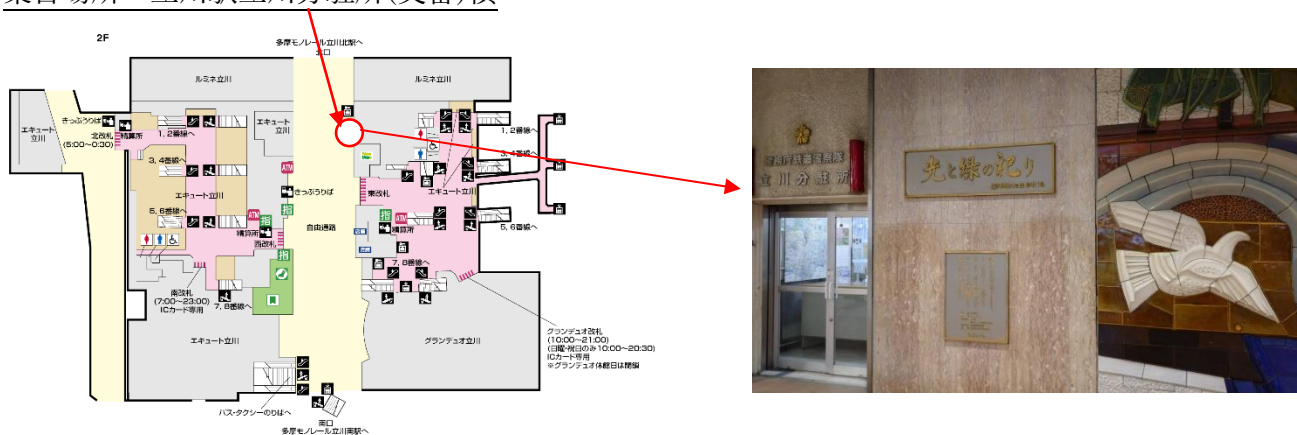

水のアドベンチャーキャンプ最終案内

この度は水のアドベンチャーキャンプにお申込みいただきありがとうございます。

こちらのキャンプは最低催行人数を上回った為、催行予定となります。天災、悪天候時の延期・中止連絡はワイルドスポーツクラブのホームページ内のWSCニュース及びワイルドスポーツクラブアプリのニュースにて前日、又は当日朝6時に配信いたします。**出発前までに必ずご確認ください。**

水のアドベンチャーキャンプ

日程：7月29日(土)

集合/解散時間：8:10/17:30

※他の駅との合流の兼ね合いで指導員の到着が集合時間のギリギリの到着となりますのでご了承ください。

集合場所：立川駅立川分駐所(交番)横

持ち物：水筒・おやつ・タオル・雨具・敷物・着替え・水着・サンダル

当日予定

	各駅集合・出発		昼食
午前	清水公園駅到着	午後	アクアベンチャー
	清水公園到着		帰りの準備、現地出発
	アイスづくり		各駅解散