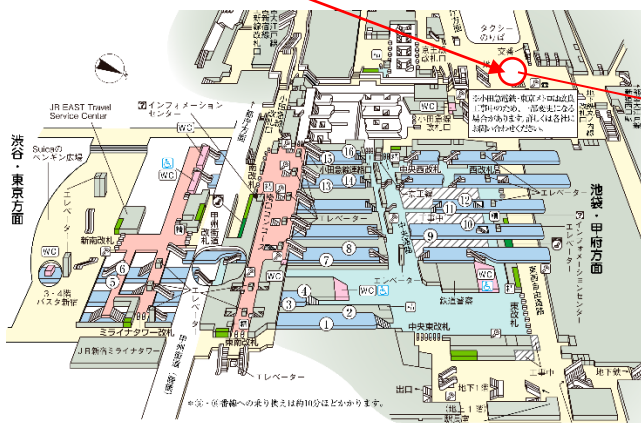

水鉄砲&風鈴キャンプ最終案内

この度は水鉄砲&風鈴キャンプにお申込みいただきありがとうございます。

こちらのキャンプは最低催行人数を上回った為、催行予定となります。天災、悪天候時の延期・中止連絡はワイルドスポーツクラブのホームページ内の WSC ニュース及びワイルドスポーツクラブアプリのニュースにて前日、又は当日朝6時に配信いたします。出発前までに必ずご確認ください。

水鉄砲&風鈴キャンプ

日程：7月31日(月)

集合/解散時間：8：05/17：00

集合場所：新宿駅西口交番前

持ち物：水筒・タオル・水着・着替え・雨具・サンダル（脱ぎにくいもの）・敷物・おやつ

当日予定 ※到着後川遊びを行う為、下に水着（濡れてもいい服）を着用の上お越しください。

午前	各駅集合・出発式	午後	風鈴作り&川遊び
	現地到着		着替え・トイレ
	水鉄砲作り&川遊び		現地出発
	昼食		各集合場所解散

当日、元気に皆様とお会いできることを楽しみにしております。